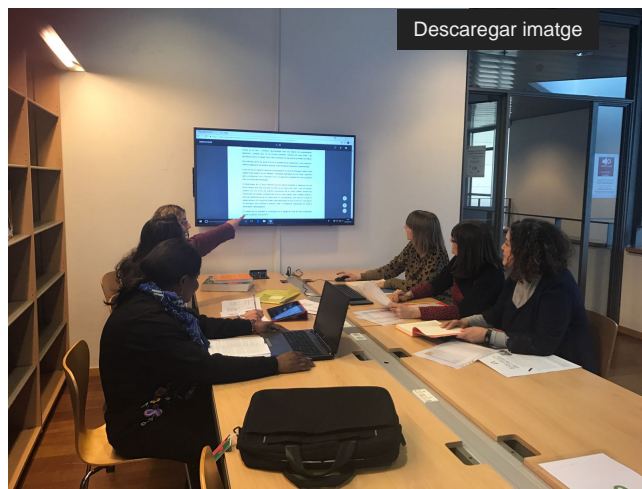

## Nous espais de treball col·laboratiu i treball en grup

La [Biblioteca](#) de [Cappont](#) [

Descarregar imatge

Sala de treball col·laboratiu 3.0, tercera planta, Biblioteca de Cappont

[/sites/Sbd/ca/biblioteca/biblioteques-i-unitats/lleida/jaumeporta/](#) ] ofereix 4 nous espais per a treball col·laboratiu i treball en grup. Es troben a la segona i tercera planta de la biblioteca. Estan pensats per a grups reduïts d'entre 4 i 8 persones.

Cada espai compta amb un ordinador connectat a un pantalla de 55 polzades. Podeu utilitzar els ordinadors portàtils a través de la wifi o amb un cable hdmi que es pot agafar en préstec als taulells.

L'ús d'aquests espais està adreçat a tota la comunitat universitària de la UdL i a altres usuaris autoritzats.