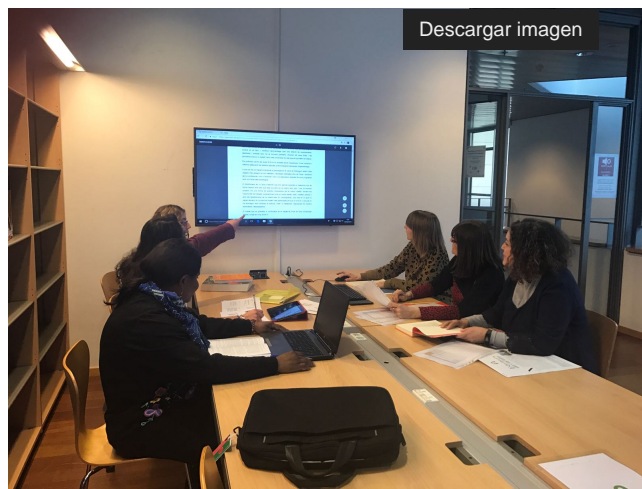

viernes, 09 febrero de 2018

Nous espais de treball col·laboratiu i treball en grup

La [Biblioteca](#) de [Cappont](#) [

Sala de treball col·laboratiu 3.0, tercera planta, Biblioteca de Cappont

</sites/Sbd/ca/biblioteca/biblioteques-i-unitats/lleida/jaumeporta/>] ofereix 4 nous espais per a treball col·laboratiu i treball en grup. Es troben a la segona i tercera planta de la biblioteca. Estan pensats per a grups reduïts d'entre 4 i 8 persones.

Cada espai compta amb un ordinador connectat a un pantalla de 55 polzades. Podeu utilitzar els ordinadors portàtils a través de la wifi o amb un cable hdmi que es pot agafar en préstec als taulells.

L'ús d'aquests espais està adreçat a tota la comunitat universitària de la UdL i a altres usuaris autoritzats.

Són espais amb un doble ús ja que en períodes d'exàmens es prioritzarà l'estudi en silenci i no es podran reservar. La resta del curs funcionaran com a sales de treball col·laboratiu i treball en grup. La durada del préstec és de 3 hores al dia. Es poden fer, com a màxim, dues [reserves](#) [<https://biblioteca.udl.cat/reserva-espais>] al dia.